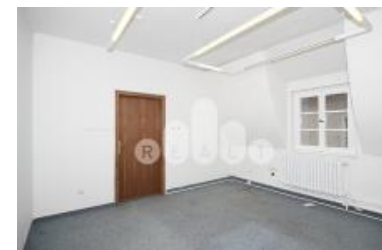

Počet toalet - 1

Kuchyňská linka

Metro A

Tramvaj

Plyn

Elektřina

Nabízíme k pronájmu reprezentativní kancelářské prostory v barokním měšťanském domě v Praze 1 na Starém Městě, jen pár kroků od Staroměstského náměstí. Jedná se o prostor složený ze jedné velké místnosti, kterou se da rozdělít příčkami což vytváří tři oddělené prostory o celkové rozloze 65m<sup>2</sup>. Možnost pronájmu zasedací místnosti. V domě není výtah - na vstupní vestibul s recepcí navazuje rozlehlé barokní schodiště, z něhož vedou ke kancelářím chodby. WC jsou společná vždy pro celé patro, resp. část patra. Na podlahách jsou koberce. Topení je centrální pro celý dům. Internet ADSL. Nabízené prostory jsou ideální pro každou firmu, hledající reprezentativní sídlo přímo v srdci Prahy, ale zároveň v klidném prostředí - bez hluku motorového provozu, to vše za výbornou cenu.