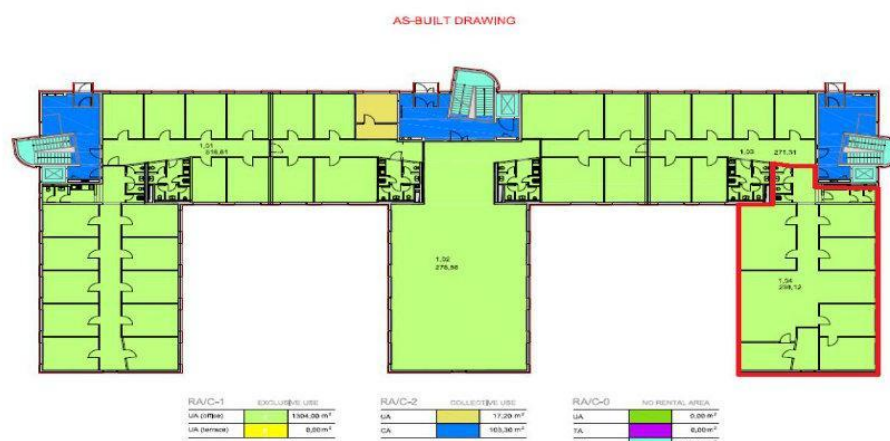

Vlastnictví - Osobní

Počet podlaží - 3

Plocha - 239 m2

Počet místností - 6

Typ budovy - Skeletová

Vytápění - plynové

Energetická třída - G - Mimořádně ne

Kabelová televize

Telefon

Typ podlahy 1 - Koberec

Typ podlahy 2 - Dlažba

Počet toalet - 2

Kuchyňská linka

Metro B

Městský autobus

Plyn

Elektřina

Voda

Kanalizace

SITUAČNÍ PLÁNEK - JEDNOTKA

Kancelářský prostor tvořený 6 místnostmi a zázemím se nachází v 1.NP moderní kancelářské budovy. K dispozici máme pro nájemcům centrální recepcie 24/7, moderní kantýna společná sprcha. Parkování přímo u budovy. Lokalita se vyznačuje vynikající dopravní dostupností MHD, dálnice D5, Pražský okruh. Stanice metra linky B je vzdálena do 10 minut chůze. V budově sídlí řada renomovaných společností. Fotografie ilustrativní.